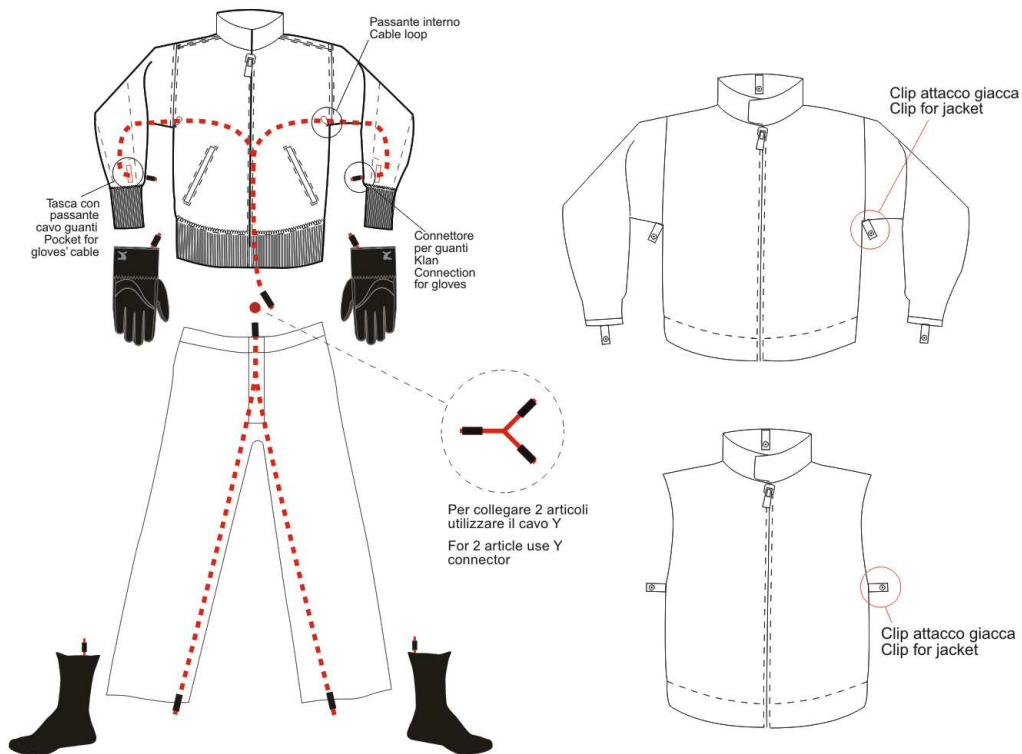

Abbigliamento sportivo
Riscaldato

Klan
heated
leisure and
sports
wear

KLAN

*Makes Winter
Your Summer!*

Informazioni tecniche - Technical information

Volt	Watt	Ah
12	18	1,50

**UNDER GLOVES
K-SG-0010**

1 XS S 2 M L 3 XL XXL

Istruzioni di collegamento

Connection Instruction

Cavo batteria
Battery cable

Batteria moto
Motorcycles' Battery

Collegamento sotto chiave
Connection under key

A small icon of a key is shown below the text.

Batteria portatile
Portable battery

Retro
Rear